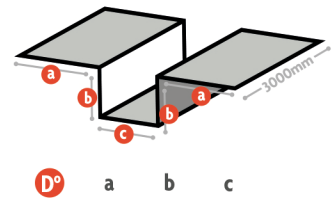

HOJALATERIA ESTÁNDAR

DESCRIPCIÓN DEL PRODUCTO

PREPINTADA

Colores Disponibles en Cubiertas Zinc espesor 0.40 y 0.50

 Negro Ral 9017	 Terracota Ral 3009	 Verde Trébol Ral 6005
 Gris Plata Ral 7001	 Gris Pizarra Ral 7024	 Rojo Ral 3020
 Beige Ral 1001	 Blanco Ral 9003	 Naranja Ral 2004
 Amarillo Ral 1004	 Azul Ral 5005	 Verde Manzana Ral 6018
 Nogal Madera	 Ciprés Madera	 Roble Nuevo
 Cedro Nuevo	 Negro Mate Madera	 Gris Pizarra Madera

VENTAJAS Y BENEFICIOS:

- 
Economía
en la gestión
- 
Ahorro
en m² instalados
- 
Fácil
instalación
- 
Rápida
entrega
- 
Gran
durabilidad
- 
Buena
presentación
- 
Ahorro
en mantención

LIMAHOYAS 4P

LIMAHOYAS 4P