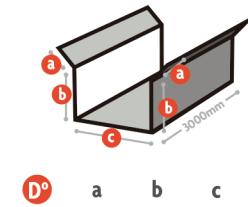

HOJALATERIA ESTÁNDAR

DESCRIPCIÓN DEL PRODUCTO

PREPINTADA

Colores Disponibles en Cubiertas Zinc espesor 0.40 y 0.50

 Negro Ral 9017	 Terracota Ral 3009	 Verde Trébol Ral 6005
 Gris Plata Ral 7001	 Gris Pizarra Ral 7024	 Rojo Ral 3020
 Beige Ral 1001	 Blanco Ral 9003	 Naranja Ral 2004
 Amarillo Ral 1004	 Azul Ral 5005	 Verde Manzana Ral 6018
 Nogal Madera	 Ciprés Madera	 Roble Nuevo
 Cedro Nuevo	 Negro Mate Madera	 Gris Pizarra Madera

VENTAJAS Y BENEFICIOS:

- 
Economía
en la gestión
- 
Ahorro
en m² instalados
- 
Fácil
instalación
- 
Rápida
entrega
- 
Gran
durabilidad
- 
Buena
presentación
- 
Ahorro
en mantención

LIMAHOYAS 4P

LIMAHOYAS 4P